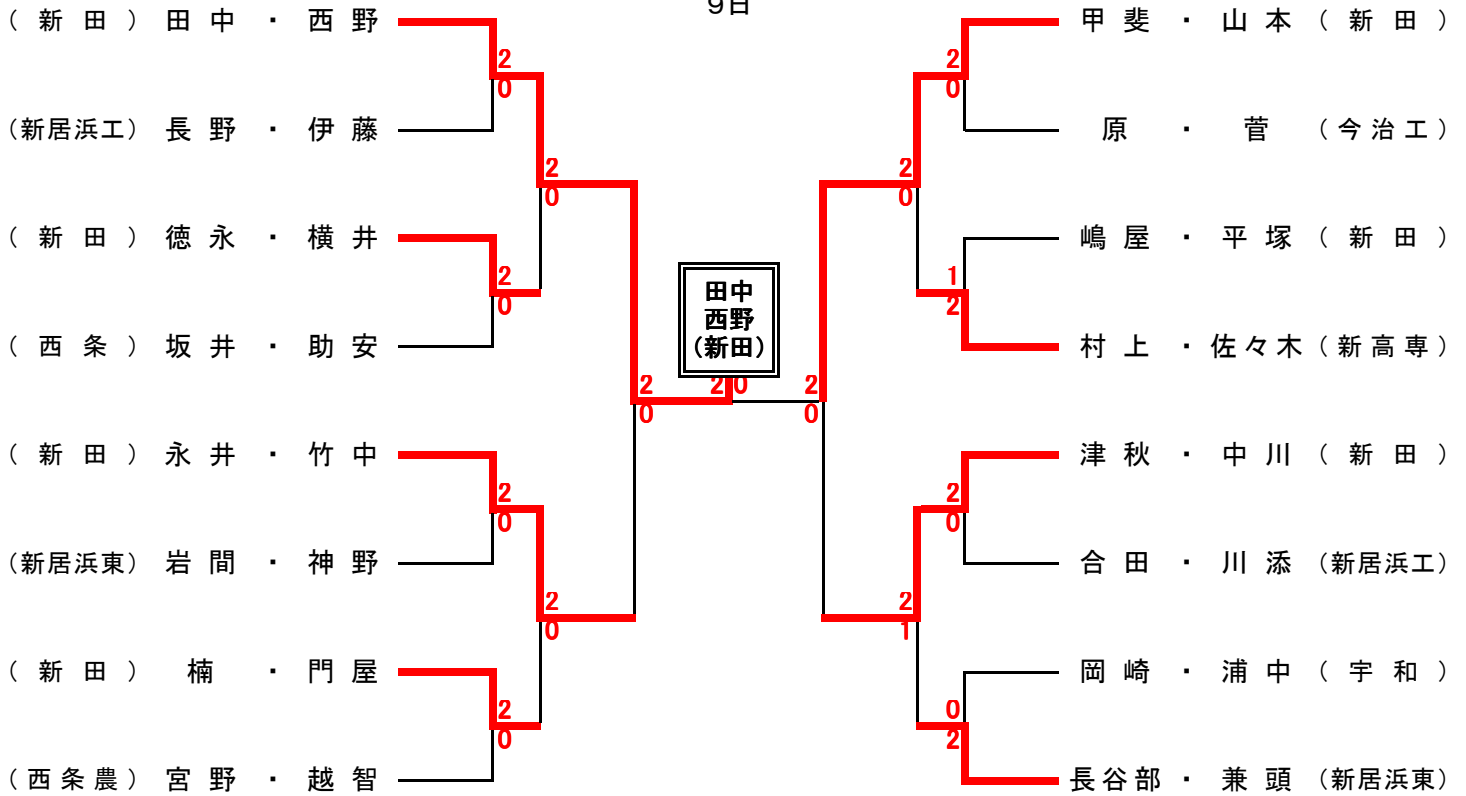

《男子団体》

8日

- 新田
- 愛光
- 今治北
- 松山城南
- 今治工
- 松山東
- 伊予農
- 土居
- 今治南
- 松山北
- 西条

- 松山南
- 新高専
- 上浮穴
- 新居浜西
- 宇和
- 西条農
- 東温
- 三島
- 松山中央
- 宇和島水
- 新居浜工
- 新居浜東

バドミントン

(平成26年度) 愛媛県高等学校バドミントン新人大会

《男子複》

9日

《女子複》

9日

《男子単》

9日

《女子単》

9日