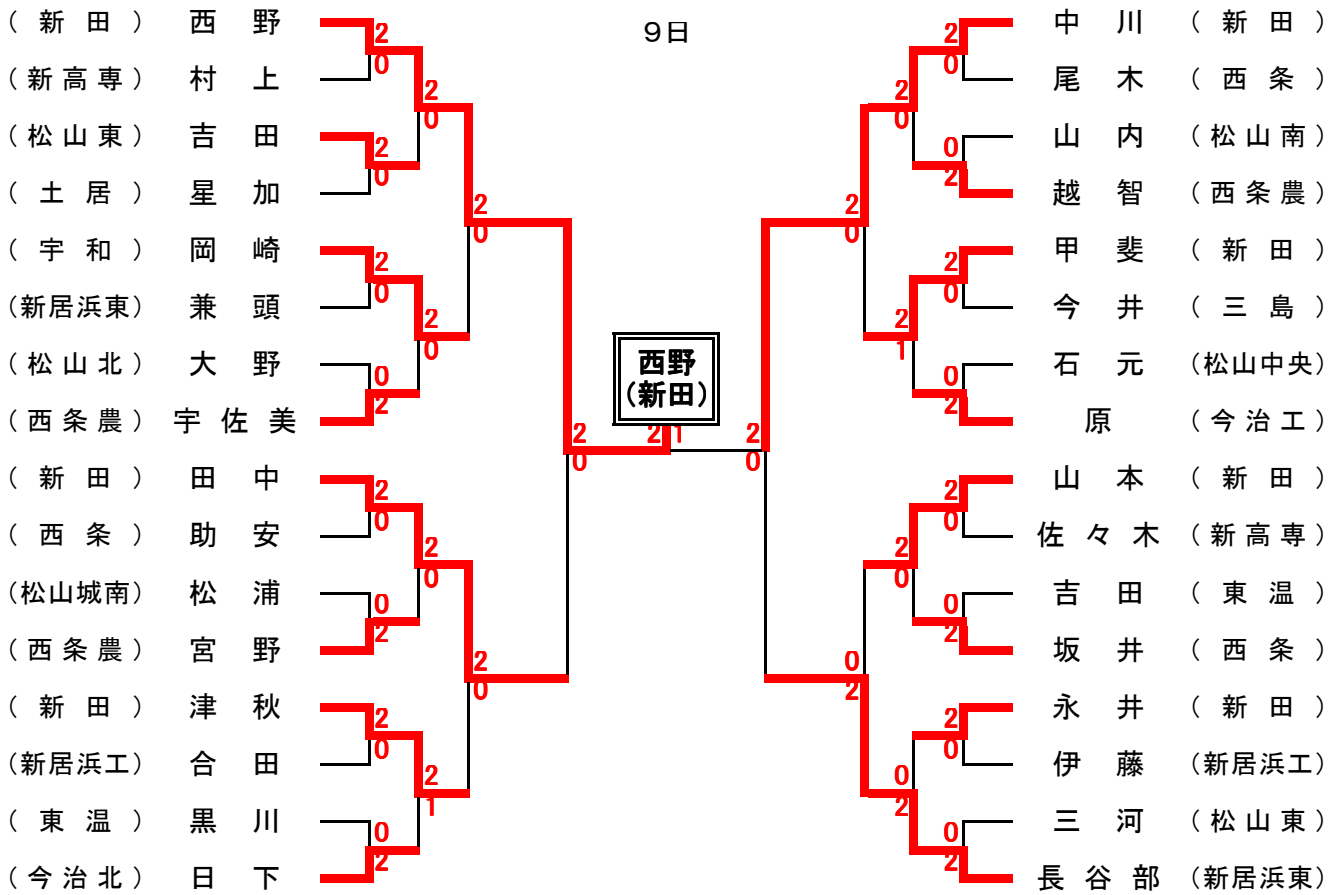

《男子団体》

8日

- 新田
- 愛光
- 今治北
- 松山城南
- 今治工
- 松山東
- 伊予農
- 土居
- 今治南
- 松山北
- 西条

- 松山南
- 新高専
- 上浮穴
- 新居浜西
- 宇和
- 西条農
- 東温
- 三島
- 松山中央
- 宇和島水
- 新居浜工
- 新居浜東

バドミントン

(平成26年度) 愛媛県高等学校バドミントン新人大会

《男子複》

9日

《女子複》

9日

《男子単》

9日

《女子単》

9日