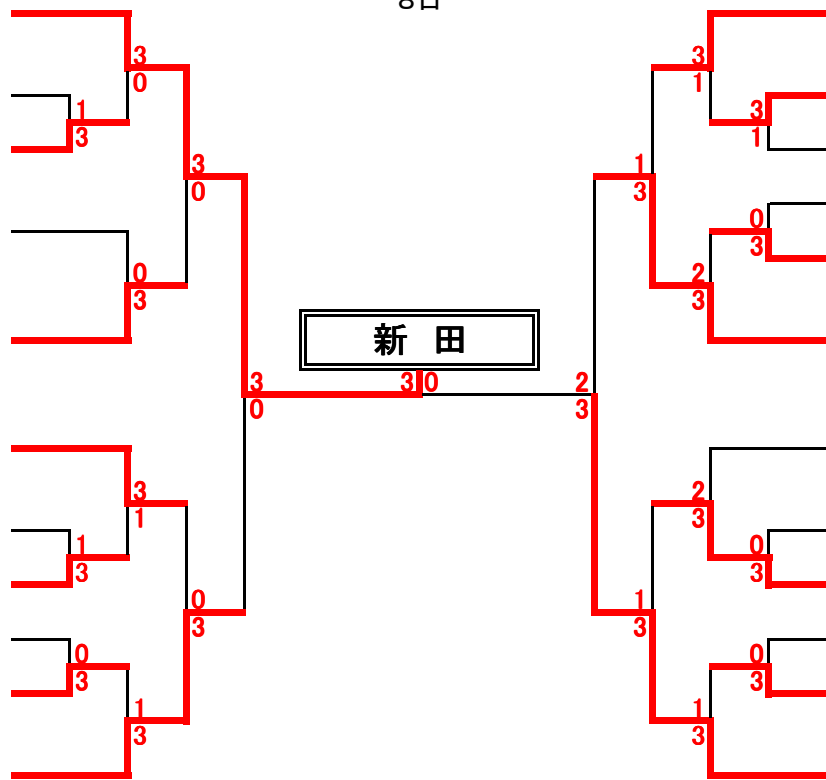

《男子団体》

8日

- 新田
- 愛光
- 今治北
- 松山城南
- 今治工
- 松山東
- 伊予農
- 土居
- 今治南
- 松山北
- 西条

- 松山南
- 新高専
- 上浮穴
- 新居浜西
- 宇和
- 西条農
- 東温
- 三島
- 松山中央
- 宇和島水
- 新居浜工
- 新居浜東

バドミントン

(平成26年度) 愛媛県高等学校バドミントン新人大会

《男子複》

9日

《女子複》

9日

《男子単》

9日

《女子単》

9日