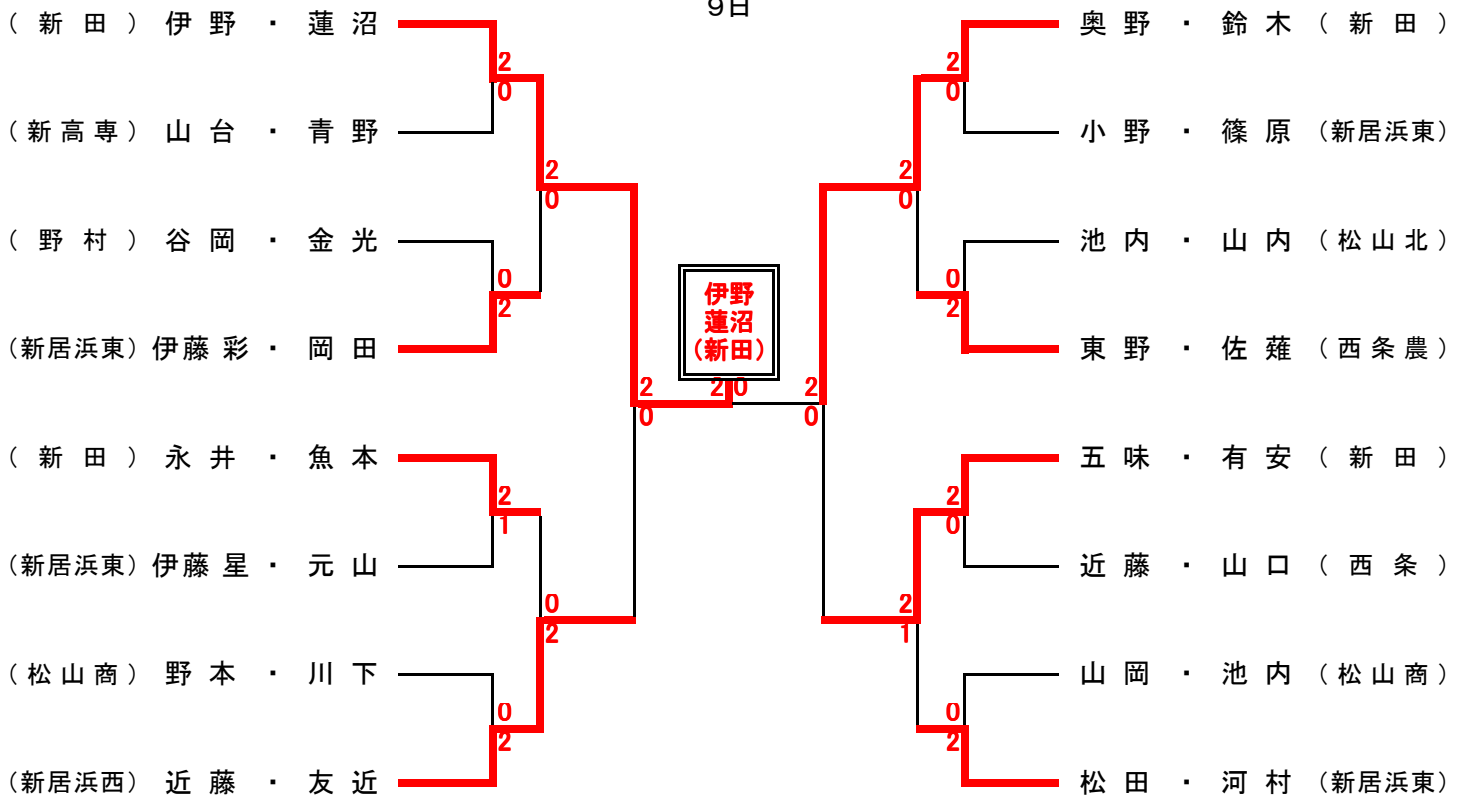

《男子団体》

8日

- 新田
- 愛光
- 今治北
- 松山城南
- 今治工
- 松山東
- 伊予農
- 土居
- 今治南
- 松山北
- 西条

- 松山南
- 新高専
- 上浮穴
- 新居浜西
- 宇和
- 西条農
- 東温
- 三島
- 松山中央
- 宇和島水
- 新居浜工
- 新居浜東

バドミントン

(平成26年度) 愛媛県高等学校バドミントン新人大会

《男子複》

9日

《女子複》

9日

《男子単》

9日

《女子単》

9日