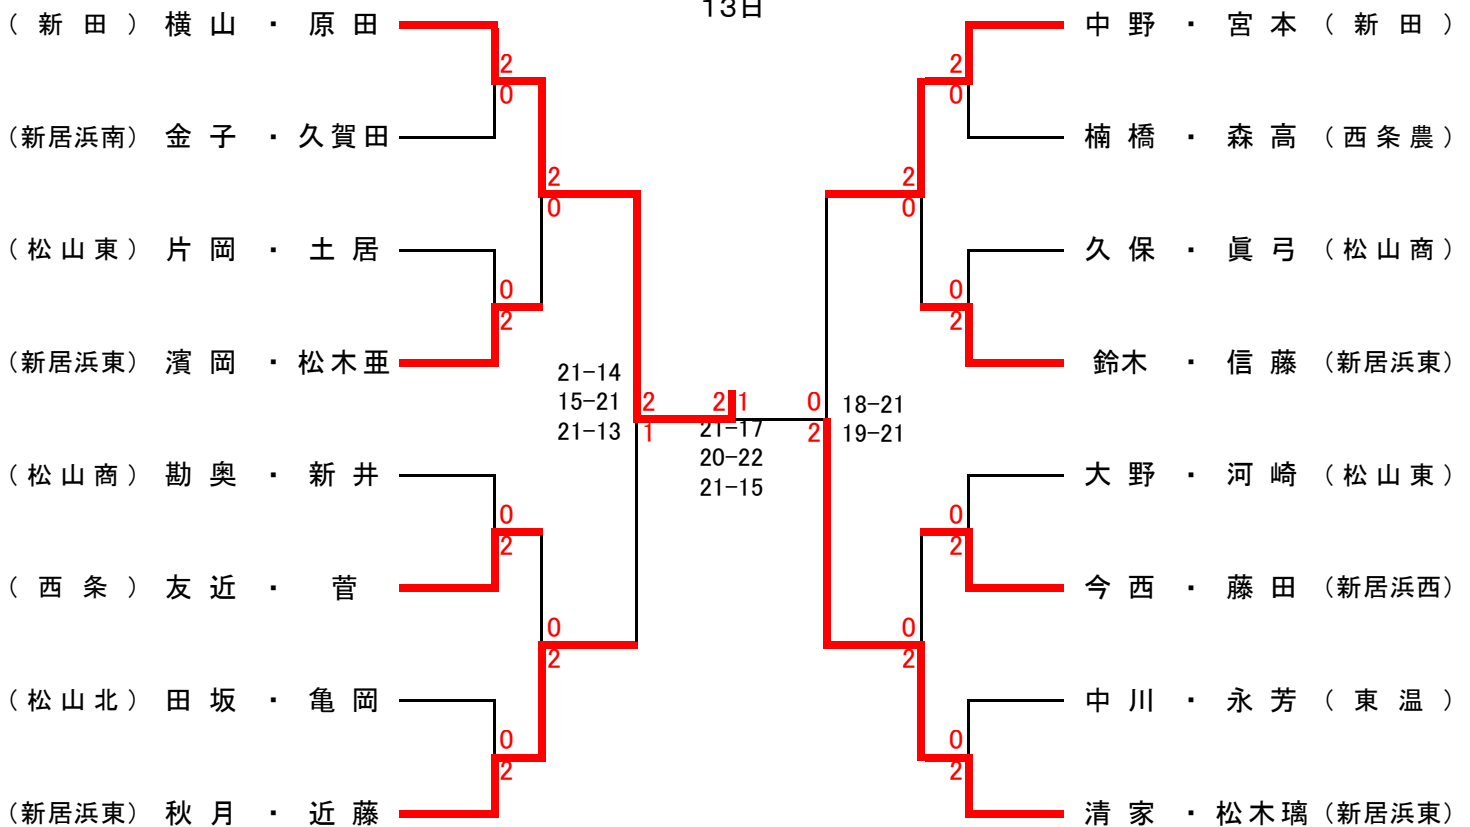

《男子団体》

12日

- 新田
- 三島
- 宇和
- 土居
- 宇和島水
- 今治南
- 松山北
- 弓削
- 東温
- 西条農
- 上浮穴
- 新居浜西

- 松山南
- 愛光
- 西条
- 伊予農
- 今治北
- 新居浜工
- 松山東
- 今治工
- 松山中央
- 新高專
- 松山城南
- 新居浜東

《女子団体》

12日

- 新田
- 愛光
- 今治工
- 北条
- 今治北
- 今治南
- 東温
- 宇和島水
- 土居
- 新居浜南
- 宇和
- 西条農

- 松山商
- 松山北
- 伯方
- 伊予農
- 松山南
- 新居浜西
- 松山中央
- 松山東
- 西条
- 野村
- 弓削
- 新居浜東

《男子複》

13日

《女子複》

13日

《男子単》

13日

《女子単》

13日