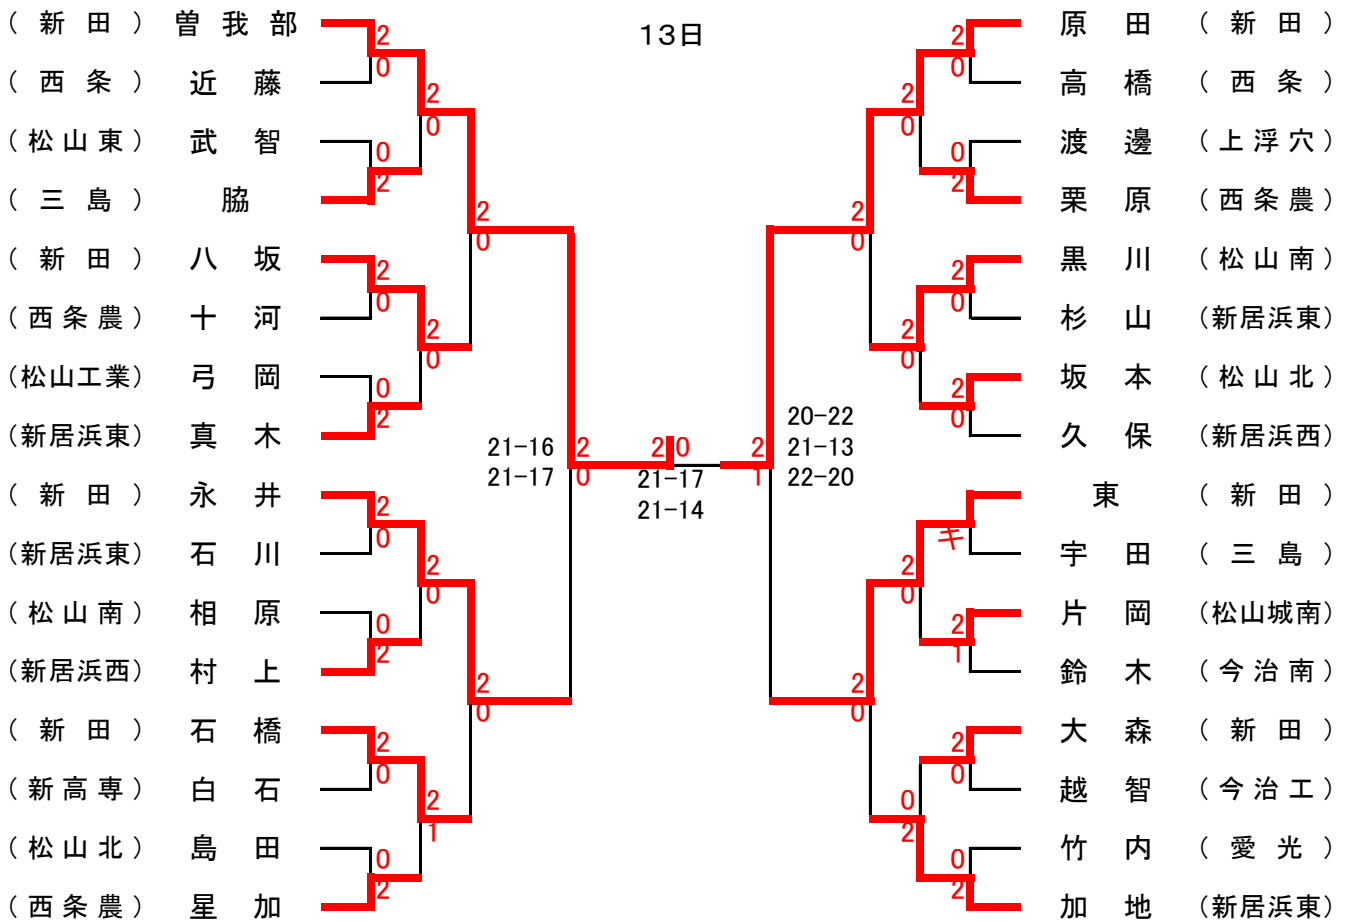

《男子団体》

12日

- 新田
- 三島
- 宇和
- 土居
- 宇和島水
- 今治南
- 松山北
- 弓削
- 東温
- 西条農
- 上浮穴
- 新居浜西

- 松山南
- 愛光
- 西条
- 伊予農
- 今治北
- 新居浜工
- 松山東
- 今治工
- 松山中央
- 新高專
- 松山城南
- 新居浜東

《女子団体》

12日

- 新田
- 愛光
- 今治工
- 北条
- 今治北
- 今治南
- 東温
- 宇和島水
- 土居
- 新居浜南
- 宇和
- 西条農

- 松山商
- 松山北
- 伯方
- 伊予農
- 松山南
- 新居浜西
- 松山中央
- 松山東
- 西条
- 野村
- 弓削
- 新居浜東

《男子複》

13日

《女子複》

13日

《男子単》

13日

《女子単》

13日