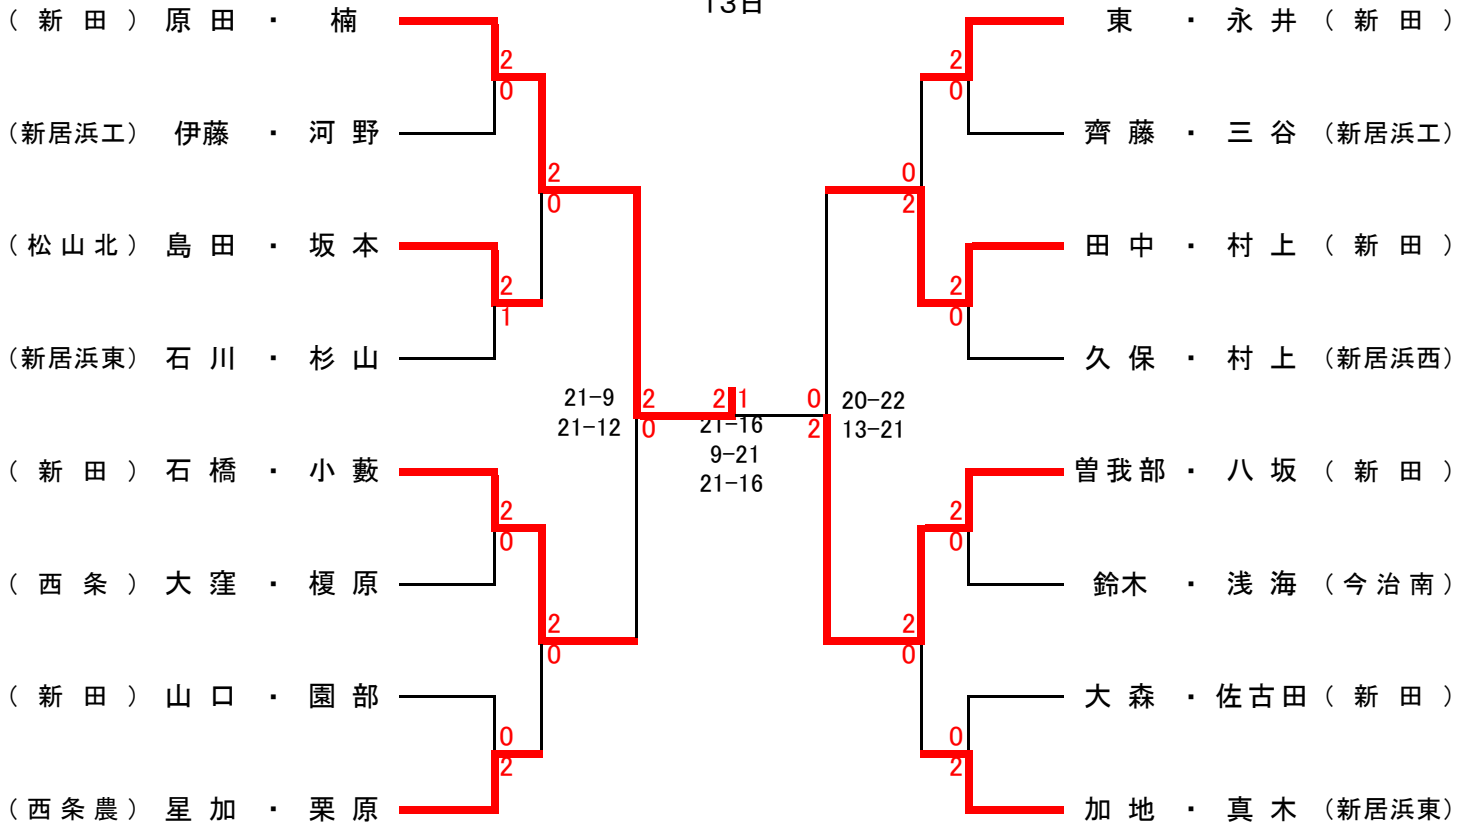

《男子団体》

12日

- 新田
- 三島
- 宇和
- 土居
- 宇和島水
- 今治南
- 松山北
- 弓削
- 東温
- 西条農
- 上浮穴
- 新居浜西

- 松山南
- 愛光
- 西条
- 伊予農
- 今治北
- 新居浜工
- 松山東
- 今治工
- 松山中央
- 新高專
- 松山城南
- 新居浜東

《女子団体》

12日

- 新田
- 愛光
- 今治工
- 北条
- 今治北
- 今治南
- 東温
- 宇和島水
- 土居
- 新居浜南
- 宇和
- 西条農

- 松山商
- 松山北
- 伯方
- 伊予農
- 松山南
- 新居浜西
- 松山中央
- 松山東
- 西条
- 野村
- 弓削
- 新居浜東

《男子複》

13日

《女子複》

13日

《男子単》

13日

《女子単》