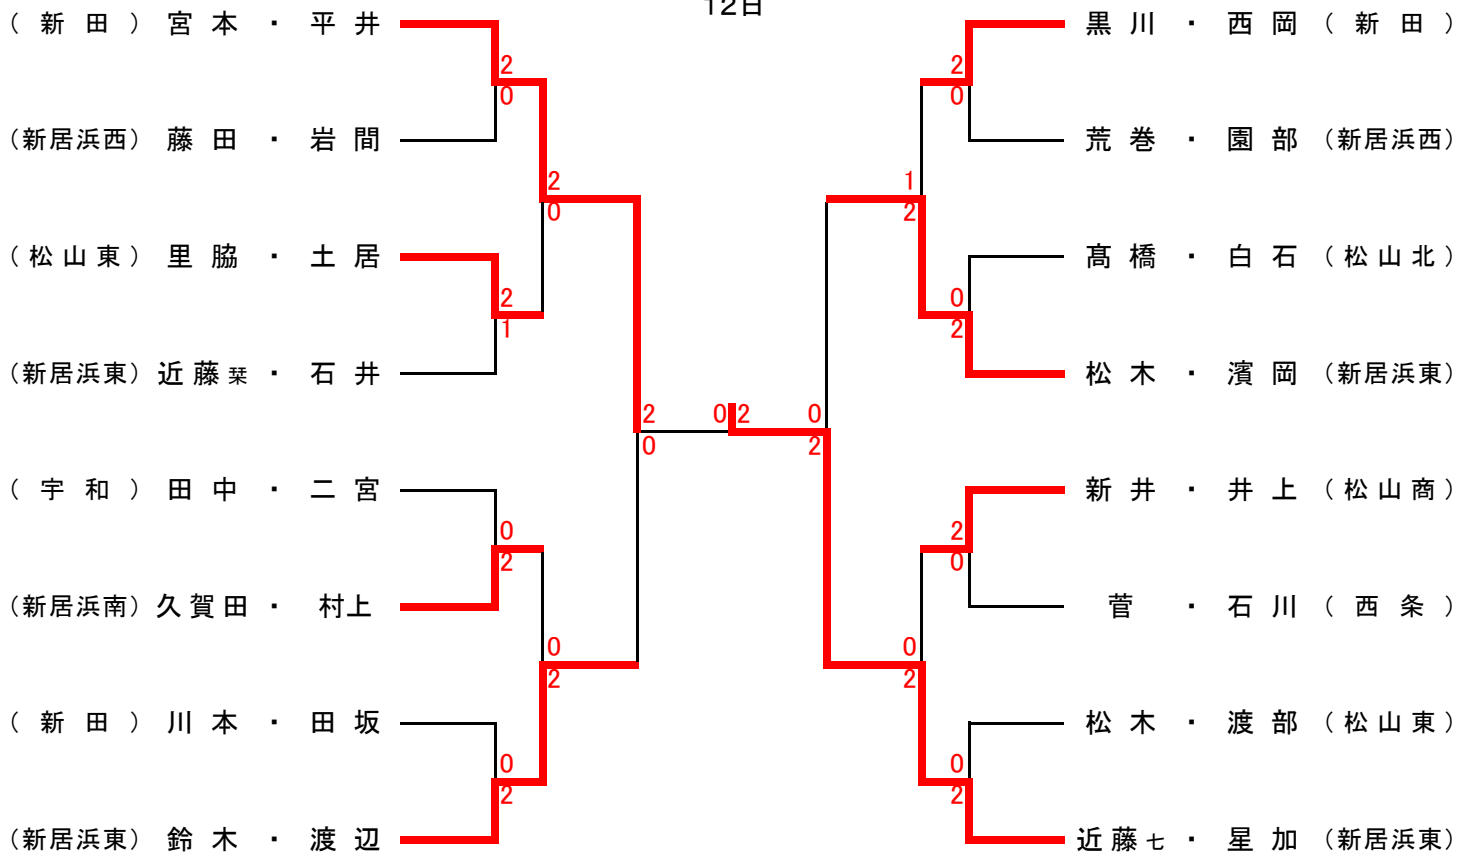

《男子団体》

11日

新田
上浮穴
今治工
松山東
新高専
伊予農
新居浜西
松山中央
宇和
三島
今治北
弓削
西条農

松山北
愛光
今治南
土居
松山工
新居浜工
松山南
明德矢田
東温
西条
松山城南
新居浜東

《女子団体》

11日

新田
愛光
松山南
北条
新居浜南
松山中央
今治南
松山商
松山城南
今治北
新居浜西

松山東
松山北
土居
宇和
野村
西条
東温
明德矢田
弓削
伊予農
新居浜東

バドミントン

(平成29年度) 愛媛県高等学校バドミントン新人大会

《男子複》

12日

《女子複》

12日

バドミントン

(平成29年度)

愛媛県高等学校バドミントン新人大会

《男子単》  
12日

《女子単》  
12日