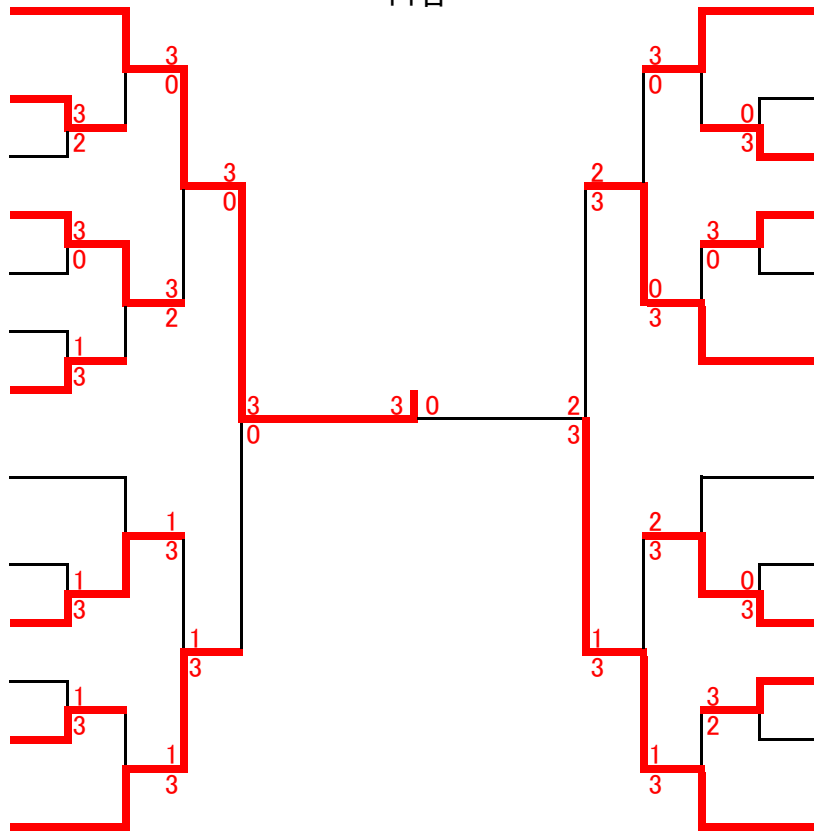

《男子団体》

11日

新田
上浮穴
今治工
松山東
新高専
伊予農
新居浜西
松山中央
宇和
三島
今治北
弓削
西条農

松山北
愛光
今治南
土居
松山工
新居浜工
松山南
明德矢田
東温
西条
松山城南
新居浜東

《女子団体》

11日

新田
愛光
松山南
北条
新居浜南
松山中央
今治南
松山商
松山城南
今治北
新居浜西

松山東
松山北
土居
宇和
野村
西条
東温
明德矢田
弓削
伊予農
新居浜東

バドミントン

(平成29年度) 愛媛県高等学校バドミントン新人大会

《男子複》

12日

《女子複》

12日

バドミントン

(平成29年度)

愛媛県高等学校バドミントン新人大会

《男子単》  
12日

《女子単》  
12日