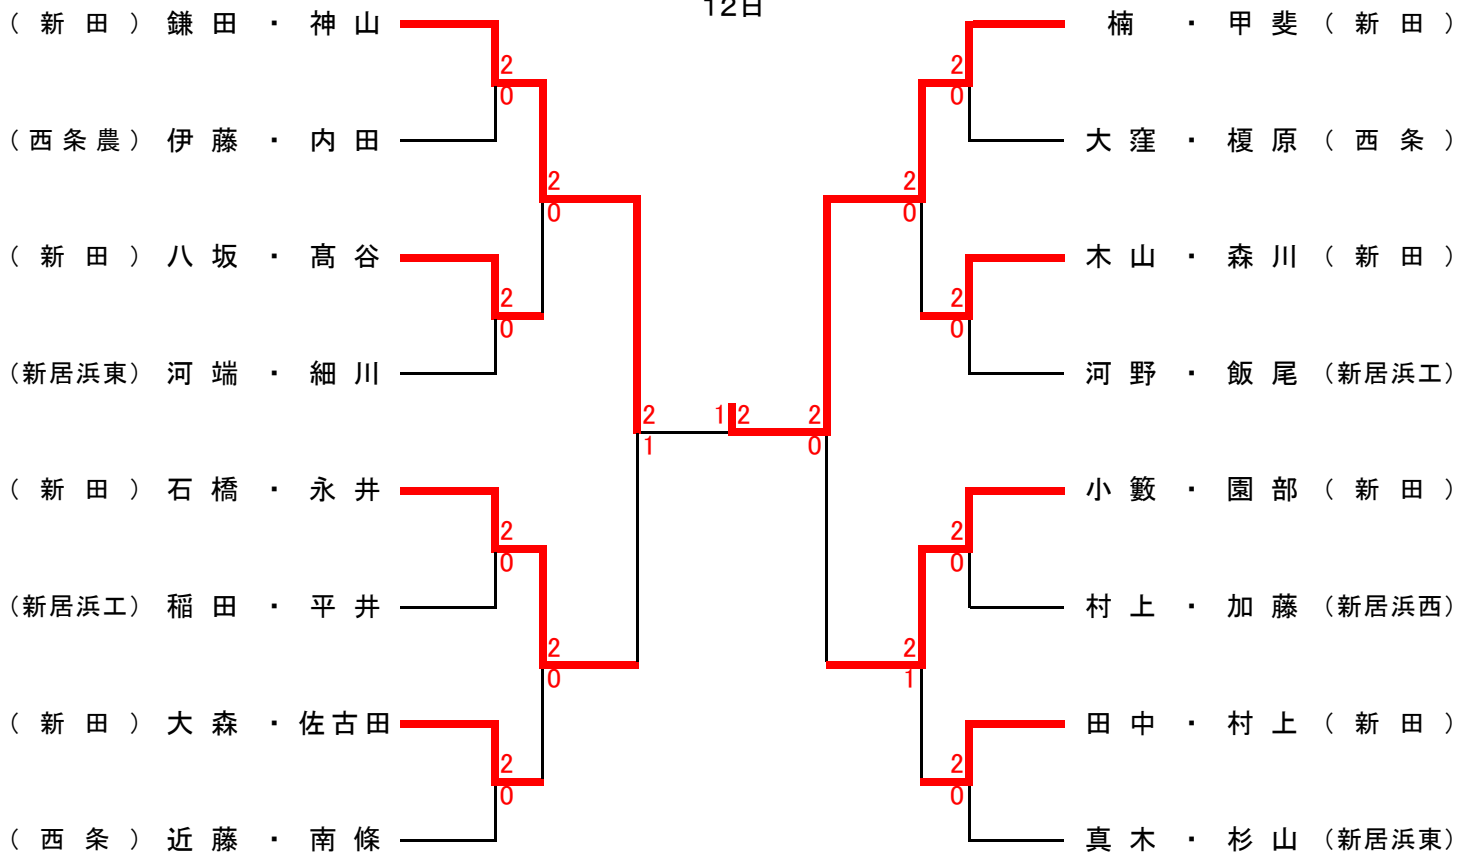

《男子団体》

11日

新田
上浮穴
今治工
松山東
新高専
伊予農
新居浜西
松山中央
宇和
三島
今治北
弓削
西条農

松山北
愛光
今治南
土居
松山工
新居浜工
松山南
明德矢田
東温
西条
松山城南
新居浜東

《女子団体》

11日

新田
愛光
松山南
北条
新居浜南
松山中央
今治南
松山商
松山城南
今治北
新居浜西

松山東
松山北
土居
宇和
野村
西条
東温
明德矢田
弓削
伊予農
新居浜東

バドミントン

(平成29年度) 愛媛県高等学校バドミントン新人大会

《男子複》

12日

《女子複》

12日

バドミントン

(平成29年度)

愛媛県高等学校バドミントン新人大会

《男子単》  
12日

《女子単》  
12日