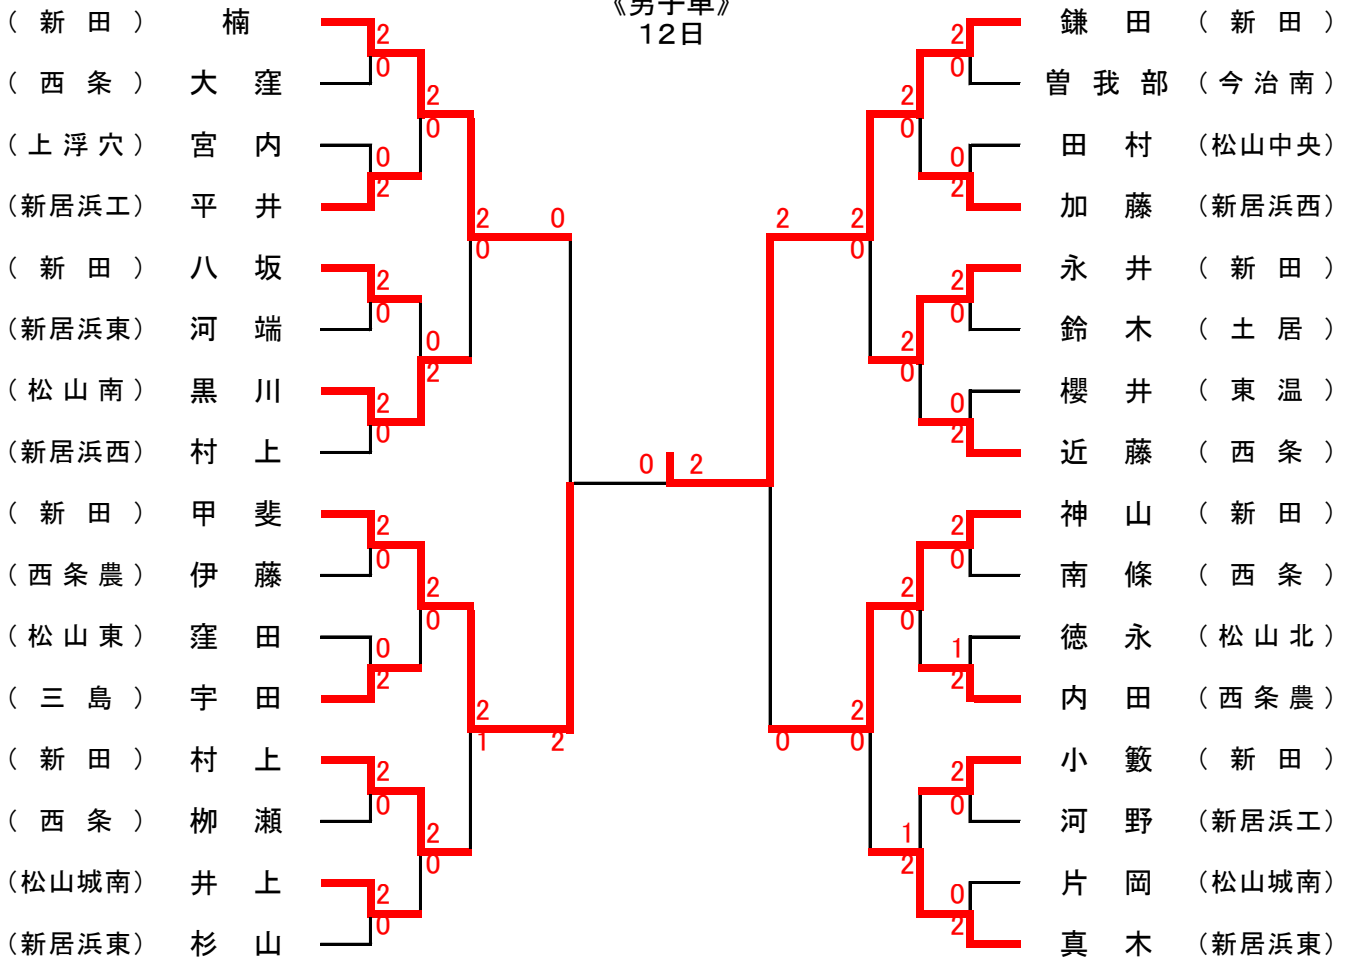

《男子団体》

11日

新田
上浮穴
今治工
松山東
新高専
伊予農
新居浜西
松山中央
宇和
三島
今治北
弓削
西条農

松山北
愛光
今治南
土居
松山工
新居浜工
松山南
明德矢田
東温
西条
松山城南
新居浜東

《女子団体》

11日

新田
愛光
松山南
北条
新居浜南
松山中央
今治南
松山商
松山城南
今治北
新居浜西

松山東
松山北
土居
宇和
野村
西条
東温
明德矢田
弓削
伊予農
新居浜東

バドミントン

(平成29年度) 愛媛県高等学校バドミントン新人大会

《男子複》

12日

《女子複》

12日

バドミントン

(平成29年度)

愛媛県高等学校バドミントン新人大会

《男子単》  
12日

《女子単》  
12日