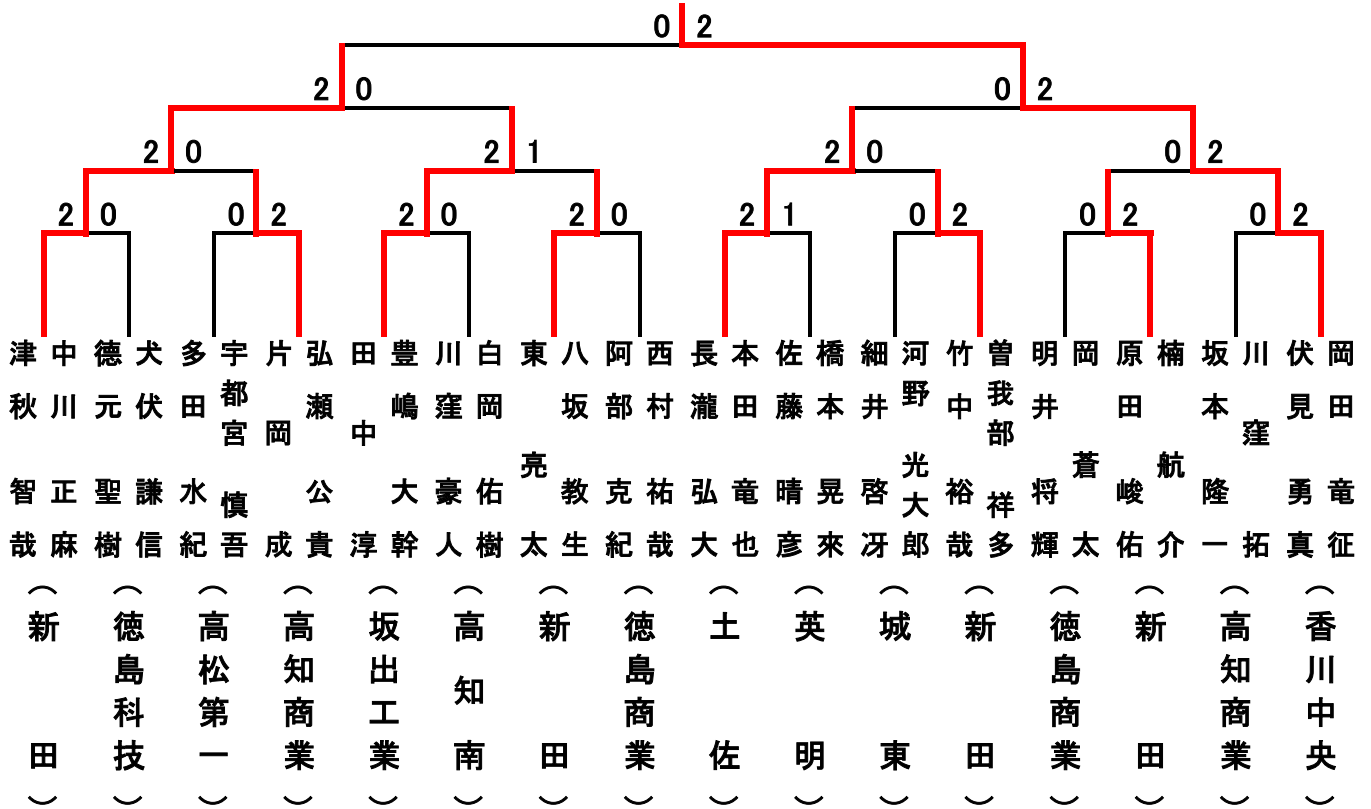

### 男子団体(学校対抗・BT)

香川中央 初優勝

### 女子団体(学校対抗・GT)

高松商業 4年連続11回目

# 男子複(個人戦・BD)