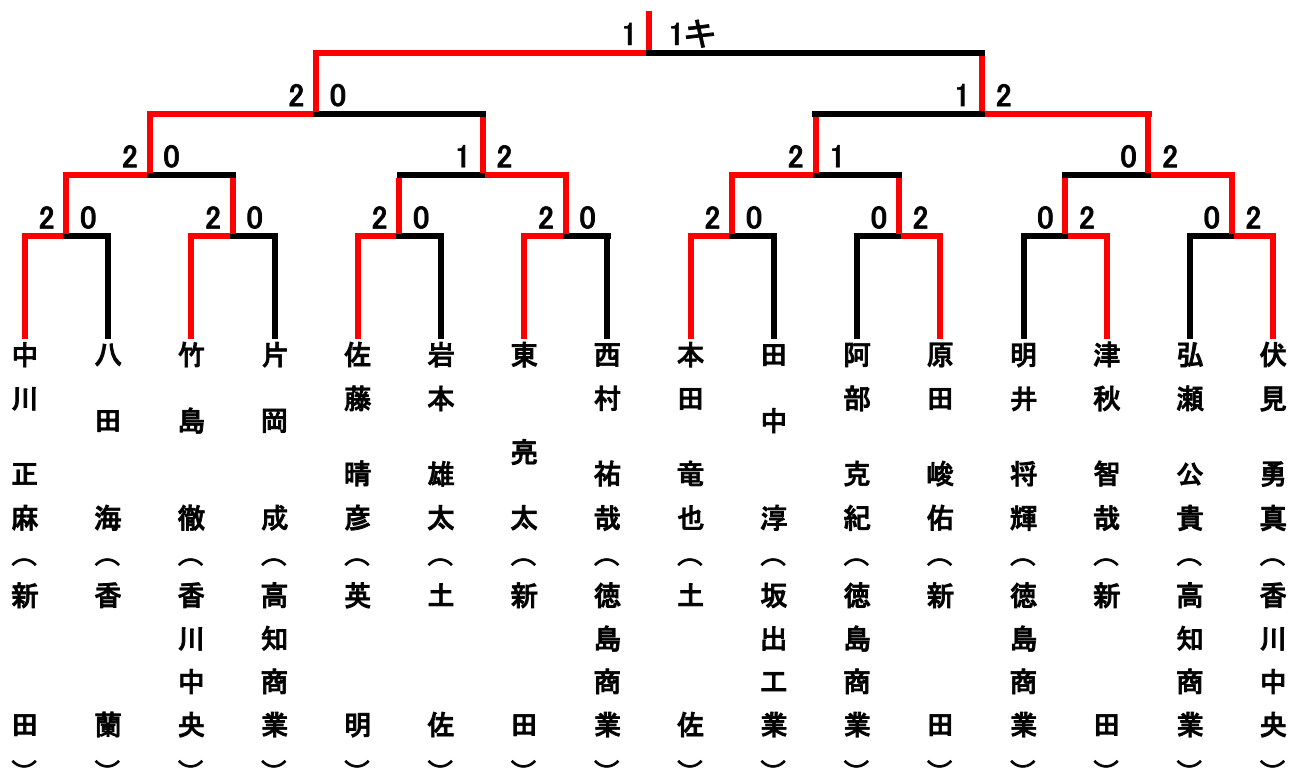

男子単(個人戦・BS)