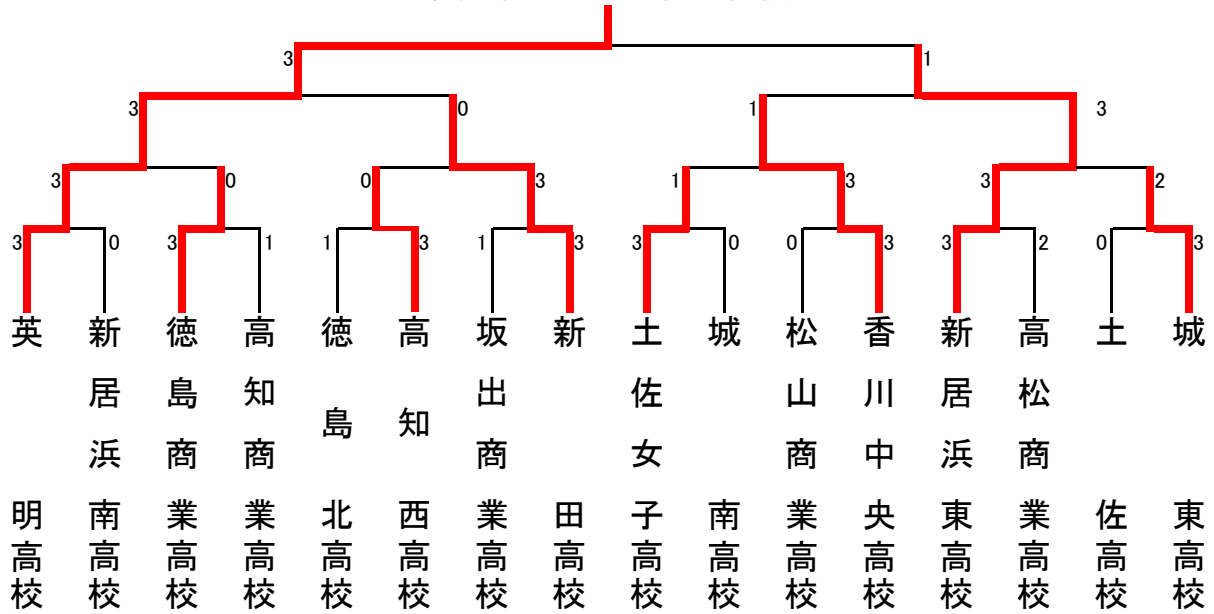

男子団体(学校対抗・BT)

新田高校(愛媛県) 2年ぶり9回目

女子団体(学校対抗・GT)

英明高校(香川県) 初優勝

男子複(個人戦・BD)

女子複(個人戦・GD)

男子単(個人戦・BS)

女子単(個人戦・GS)