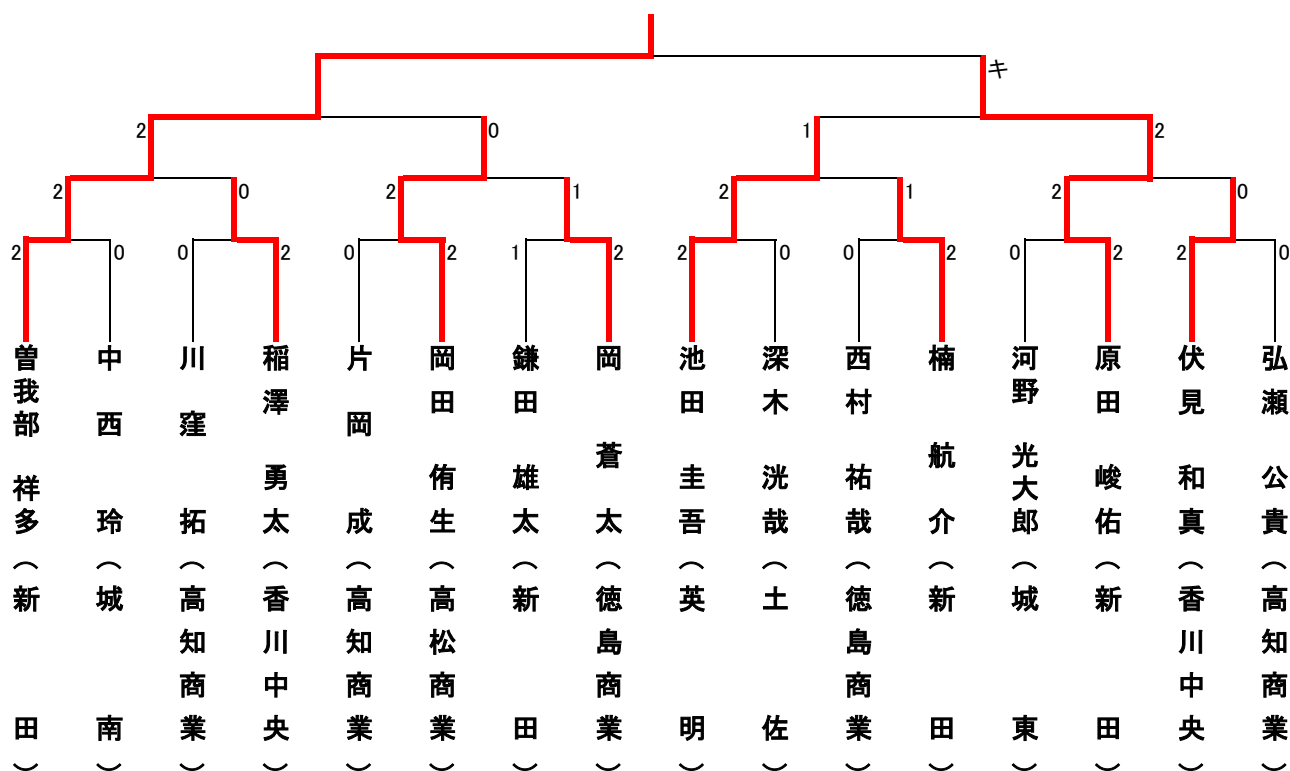

男子団体(学校対抗・BT)

新田高校(愛媛県) 2年ぶり9回目

女子団体(学校対抗・GT)

英明高校(香川県) 初優勝

男子複(個人戦・BD)

女子複(個人戦・GD)

男子単(個人戦・BS)

女子単(個人戦・GS)