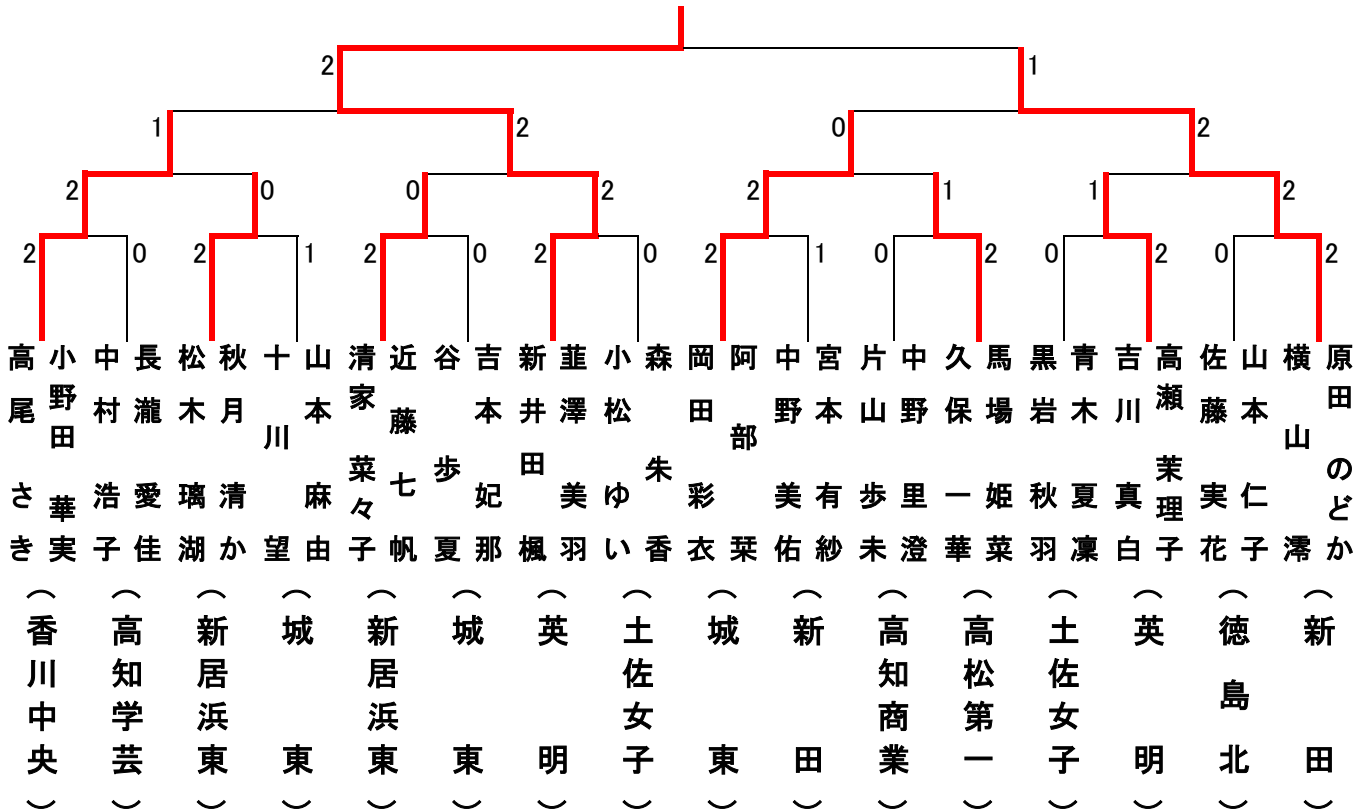

男子団体(学校対抗・BT)

新田高校(愛媛県) 2年ぶり9回目

女子団体(学校対抗・GT)

英明高校(香川県) 初優勝

男子複(個人戦・BD)

女子複(個人戦・GD)

男子単(個人戦・BS)

女子単(個人戦・GS)