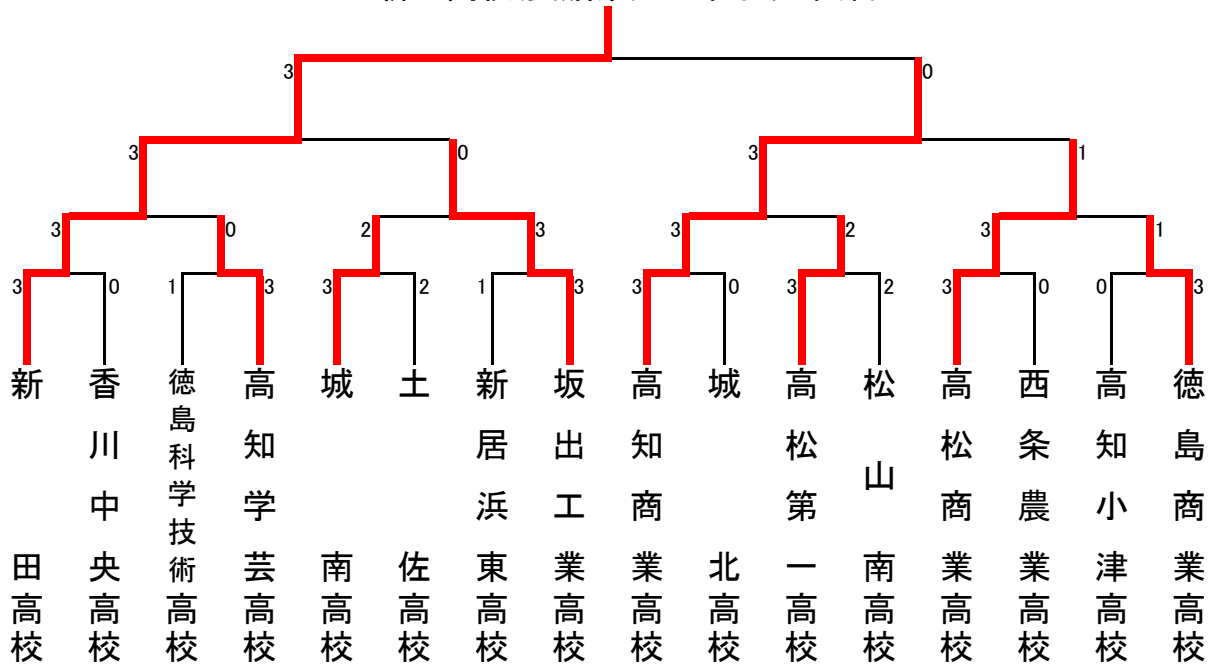

男子団体(学校対抗・BT)

新田高校(愛媛県) 2年ぶり9回目

女子団体(学校対抗・GT)

英明高校(香川県) 初優勝

男子複(個人戦・BD)

女子複(個人戦・GD)

男子単(個人戦・BS)

女子単(個人戦・GS)