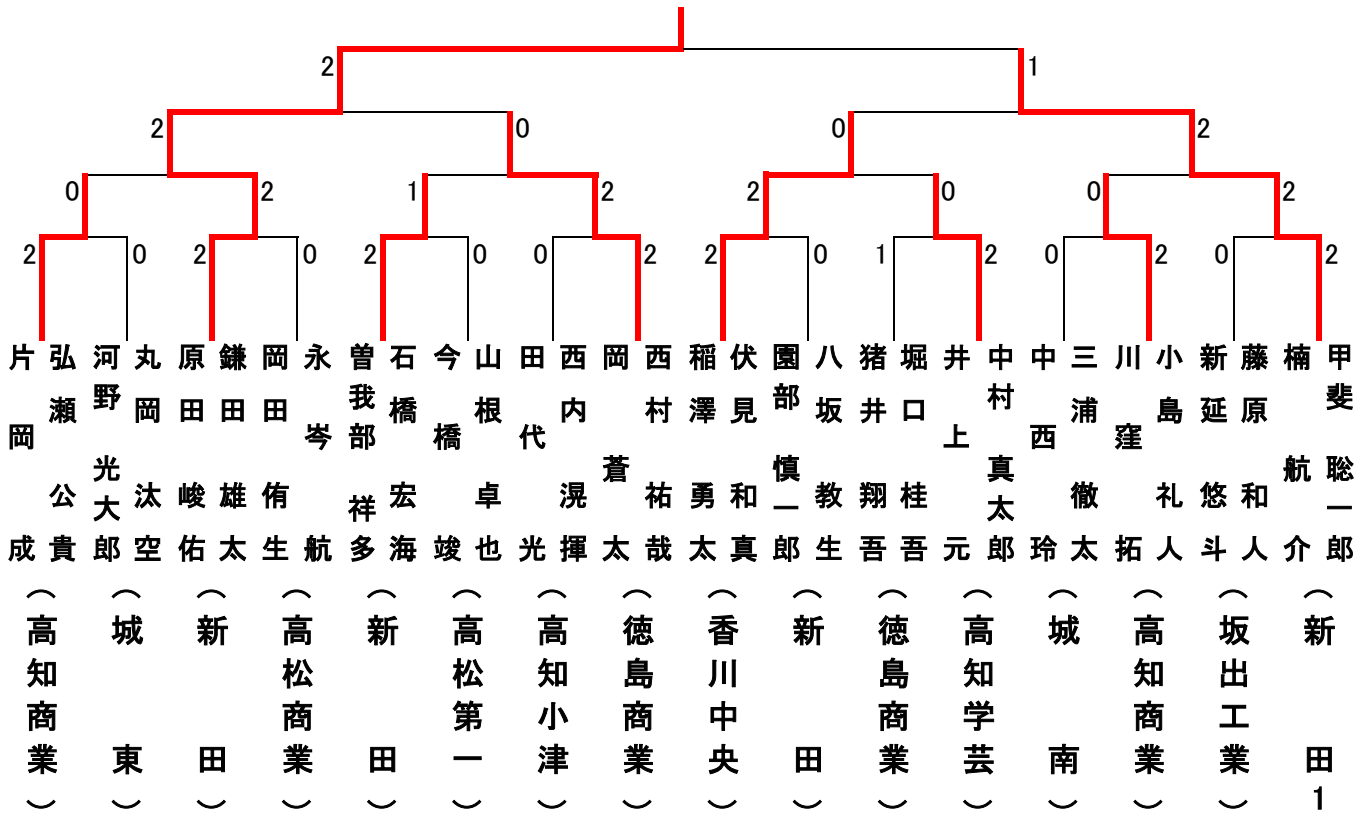

男子団体(学校対抗・BT)

新田高校(愛媛県) 2年ぶり9回目

女子団体(学校対抗・GT)

英明高校(香川県) 初優勝

男子複(個人戦・BD)

女子複(個人戦・GD)

男子単(個人戦・BS)

女子単(個人戦・GS)