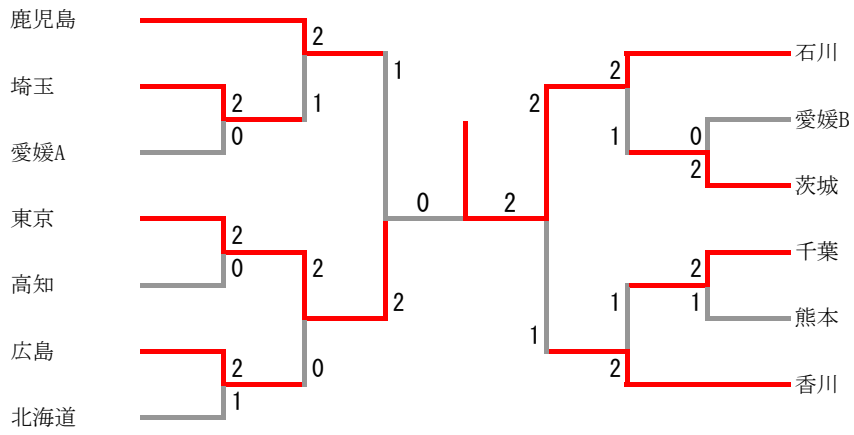

# 一般女子団体

一般女子団体 1				
埼 玉	2-0		愛 媛 A	
岡崎 真奈美 阪本 恵里	2	21-12 21-15	0	京 極 汐 里 栗 津 友 美
磯下 由貴子	2	19-21 21-14 21-12	1	真 鍋 絵 理
関 里 枝	2	21- 9 21- 2	0	山 地 未 菜

一般女子団体 2				
東 京	2-0		高 知	
大 瀨 真 紀 柳 井 香 里	2	14-21 21-15 21-18	1	岩 崎 亜 美 長 谷 ひ かり
和 田 し お り	2	21- 8 21-11	0	畠 山 紗 和
明 田 由 佳	2	21-14 21-14	0	北 村 知 郷

一般女子団体 3				
広 島	2-1		北 海 道	
中 村 恵 子 木 村 智 子	2	21-15 21-16	0	中 田 順 子 小 田 彩 香
大 田 佳 奈	0	21-23 14-21	2	山 下 紋 可
江 角 香 菜 子	2	19-21 21-11 21-10	1	小 場 綾 美

一般女子団体 4				
茨 城	2-0		愛 媛 B	
阿 部 則 子 松 井 知 菜	2	21- 9 21- 9	0	伊 勢 元 る り 子 大 西 満 里 子
山 本 真 紀	2	17-21 21-14 21-18	1	小 笠 原 恵 里
山 本 由 紀	2	21- 5 21-12	0	石 川 夕 貴