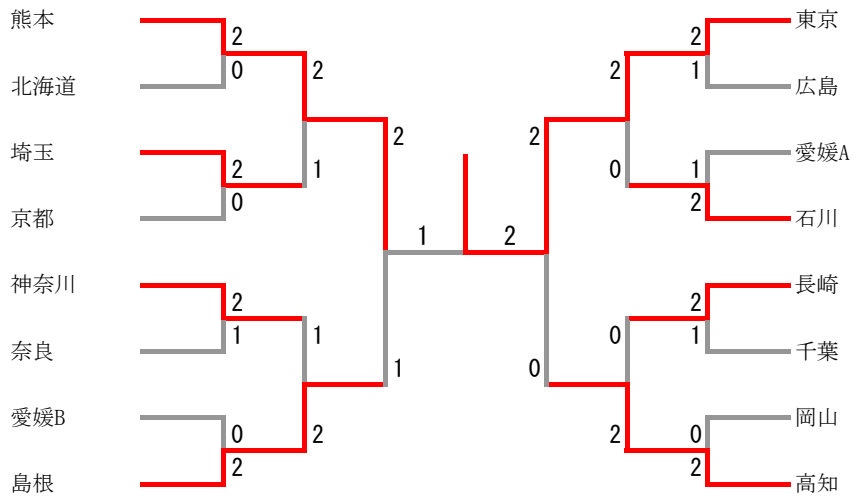

男子成壮年団体

男子成壮年団体 1				
熊 本	2-0			北 海 道
松下 芳朗 江藤 正治	2	21-15 25-23	0	廣岡 光夫 高橋 尚夫
三次 圭介 堺 圭一	2	21-17 21-8	0	奥山 和也 青木 弘行
境 恵司 永松 勇一郎	2	21-8 25-23	0	松尾 必勝 辻村 昌彦

男子成壮年団体 2				
埼 玉	2-0			京 都
田部 井秀郎 鈴木 守	2	21-10 21-9	0	松永 正雄 松原 孝範
高崎 道治夫 矢島 貴夫	2	21-9 21-9	0	北村 伸之弘 藤田 佳弘
吉岡 大地 坂上 三四郎	2	21-10 21-17	0	下野 晃正 赤井 克正