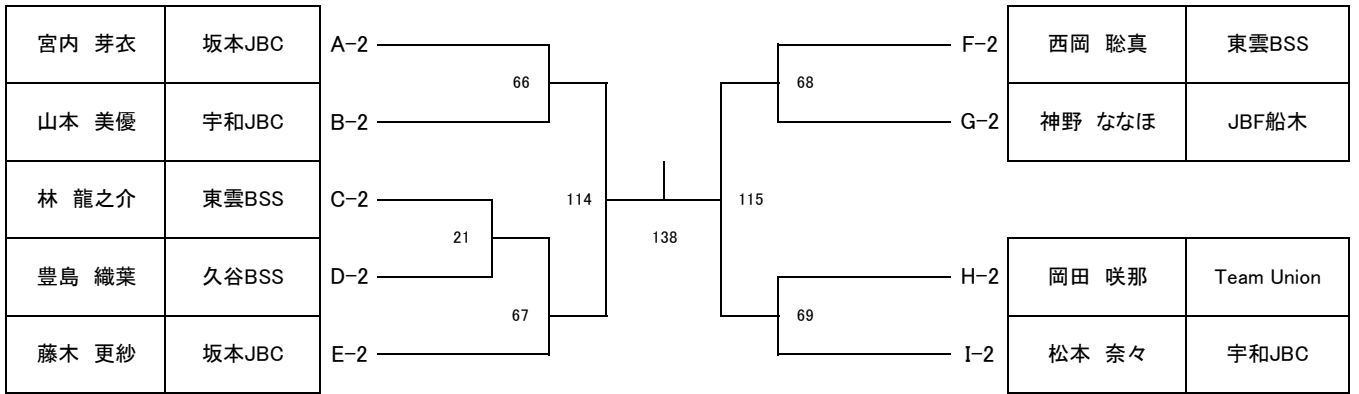

3年生Bクラストーナメント