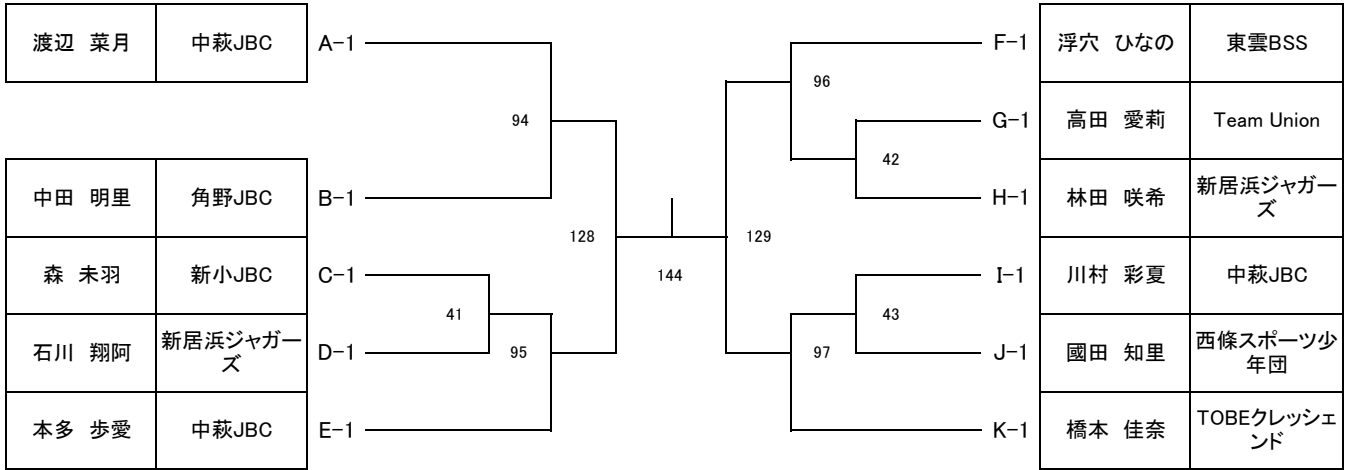

6年生Aクラストーナメント

6年生Bクラストーナメント

6年生Cクラストーナメント

5年生Aクラストーナメント

鈴木 菜夏	JBF船木	A-1		F-1	豊島 諒悟	久谷BSS
武田 莉幸	中萩JBC	B-1		G-1	日田 千遥	中萩JBC
塩崎 藍莉	西條スポーツ少年団	C-1		H-1	曾我部 彩羽	神郷JBC
深津 悠	久谷BSS	D-1		I-1	永倉 修翔	新居浜ジャガーズ
大西 龍之介	神郷JBC	E-1		J-1	池田 伊吹	久谷BSS
			K-1	片岡 優依	新小JBC	