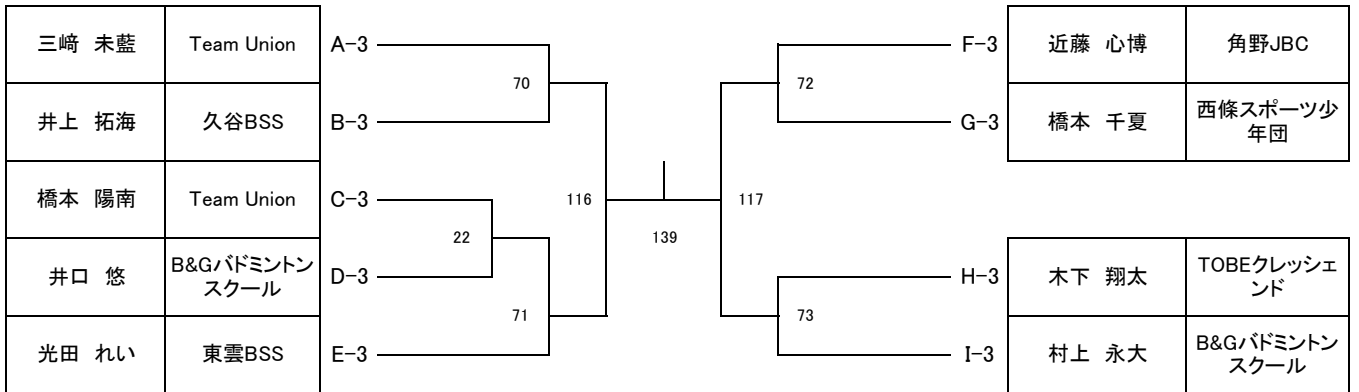

4年生Cクラストーナメント

羽鳥 心優	東雲BSS	A-3		H-3	窪田 ひな	中萩JBC
永易 彩音	新小JBC	B-3		I-3	菊池 和花	TOBEクレッシェンド
林 優羽	TOBEクレッシェンド	C-3		J-3	檜垣 花奈	中萩JBC
中島 光琉	TOBEクレッシェンド	D-3		A-4	田坂 羽瑠人	神郷JBC
十亀 友希那	中萩JBC	E-3		K-3	新谷 ゆづき	TOBEクレッシェンド
玉井 美羽	中萩JBC	F-3		L-3	中西 楓華	TOBEクレッシェンド
佐々木 歩里	TOBEクレッシェンド	G-3		M-3	兵頭 葵彩	東雲BSS
			N-3	山中 南奈	角野JBC	

3年生Aクラストーナメント

3年生Bクラストーナメント

3年生Cクラストーナメント

1・2年生Aクラストーナメント

1・2年生Bクラストーナメント

1・2年生Cクラストーナメント