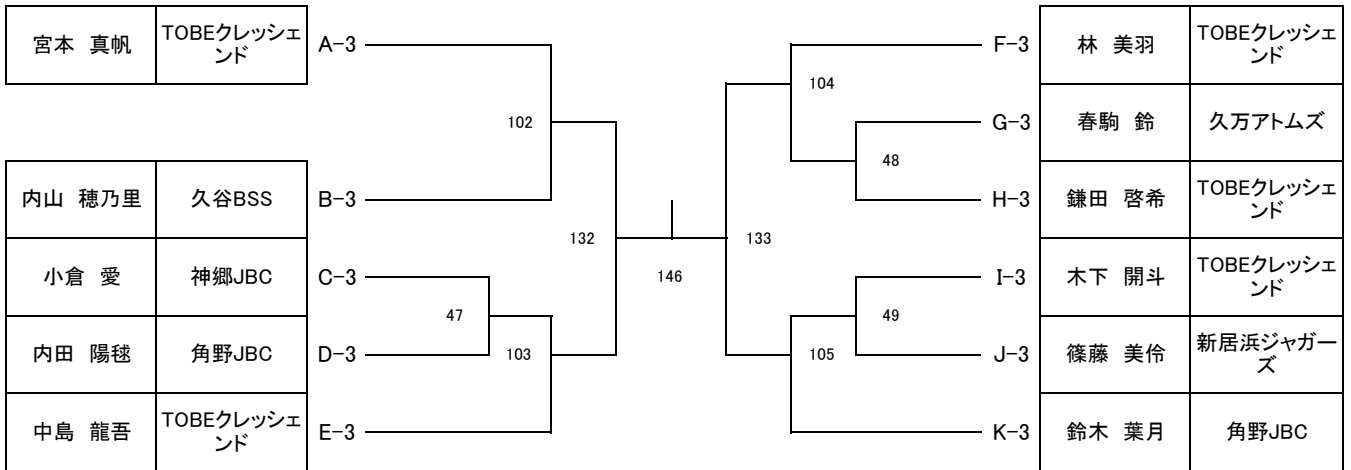

6年生Aクラストーナメント

6年生Bクラストーナメント

6年生Cクラストーナメント

5年生Aクラストーナメント

鈴木 菜夏	JBF船木	A-1		F-1	豊島 諒悟	久谷BSS
武田 莉幸	中萩JBC	B-1		G-1	日田 千遥	中萩JBC
塩崎 藍莉	西條スポーツ少年団	C-1		H-1	曾我部 彩羽	神郷JBC
深津 悠	久谷BSS	D-1		I-1	永倉 修翔	新居浜ジャガーズ
大西 龍之介	神郷JBC	E-1		J-1	池田 伊吹	久谷BSS
			K-1	片岡 優依	新小JBC	