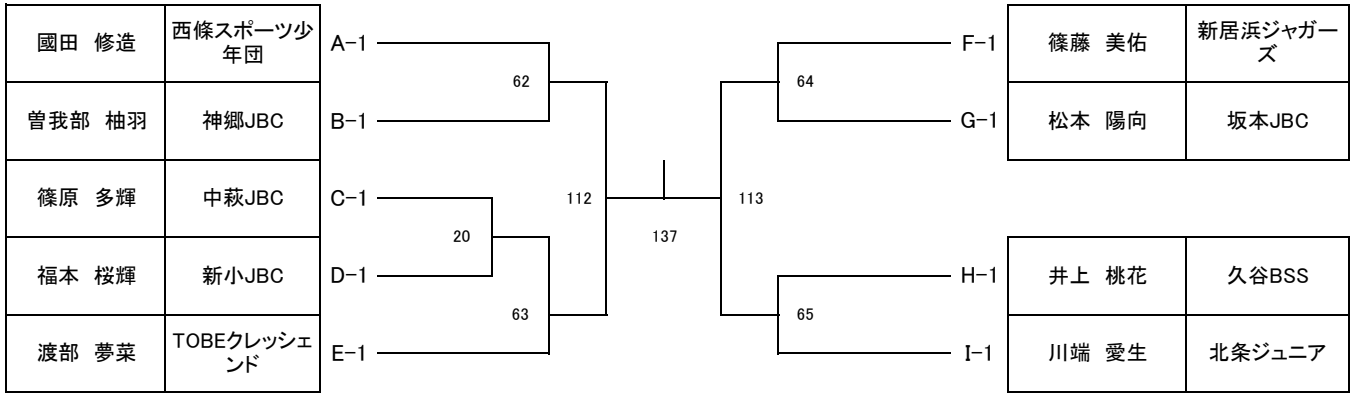

3年生Aクラストーナメント