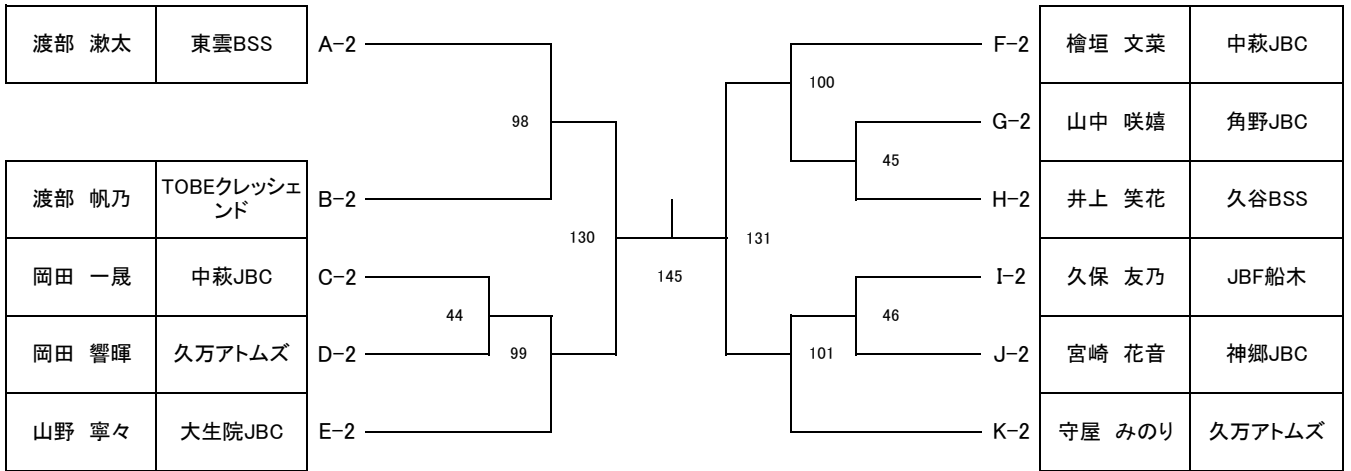

6年生Aクラストーナメント

6年生Bクラストーナメント

6年生Cクラストーナメント

5年生Aクラストーナメント

鈴木 菜夏	JBF船木	A-1		F-1	豊島 諒悟	久谷BSS
武田 莉幸	中萩JBC	B-1		G-1	日田 千遥	中萩JBC
塩崎 藍莉	西條スポーツ少年団	C-1		H-1	曾我部 彩羽	神郷JBC
深津 悠	久谷BSS	D-1		I-1	永倉 修翔	新居浜ジャガーズ
大西 龍之介	神郷JBC	E-1		J-1	池田 伊吹	久谷BSS
			K-1	片岡 優依	新小JBC	